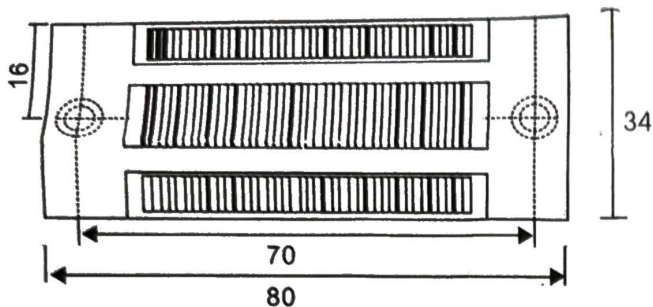

迷你型磁力鎖說明書

MODEL: KT-L60

• 磁力鎖尺寸圖

• 磁力鎖詳細介紹

名称	60公斤磁力鎖
电压	12V/24V
电流	140mA/240mA
安全类型	通电关门, 断电开门
承受拉力	60kg
产品重量	0.6kg/个
规格	A款标准安装 B款便携式安装
材质	铝合金外壳
适用范围	抽屉、移门、柜门等等
防护性能	内置反向突破保护功能

• 吸附板尺寸圖

• 電源

電源12VDC 140mA 電源24VDC 240mA

• 安裝示意圖