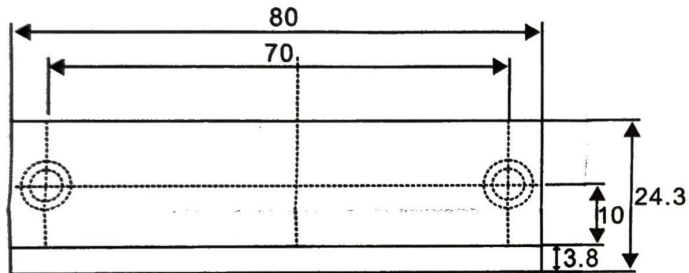

迷你型磁力鎖說明書

MODEL: KT-L60

• 磁力鎖尺寸圖

• 磁力鎖詳細介紹

名称	60公斤磁力鎖
电压	12V/24V
电流	140mA/240mA
安全类型	通电关门, 断电开门
承受拉力	60kg
产品重量	0.6kg/个
规格	A款标准安装 B款便携式安装
材质	铝合金外壳
适用范围	抽屉、移门、柜门等等
防护性能	内置反向突破保护功能

• 吸附板尺寸圖

• 電源

電源12VDC 140mA 電源24VDC 240mA

• 安裝示意圖